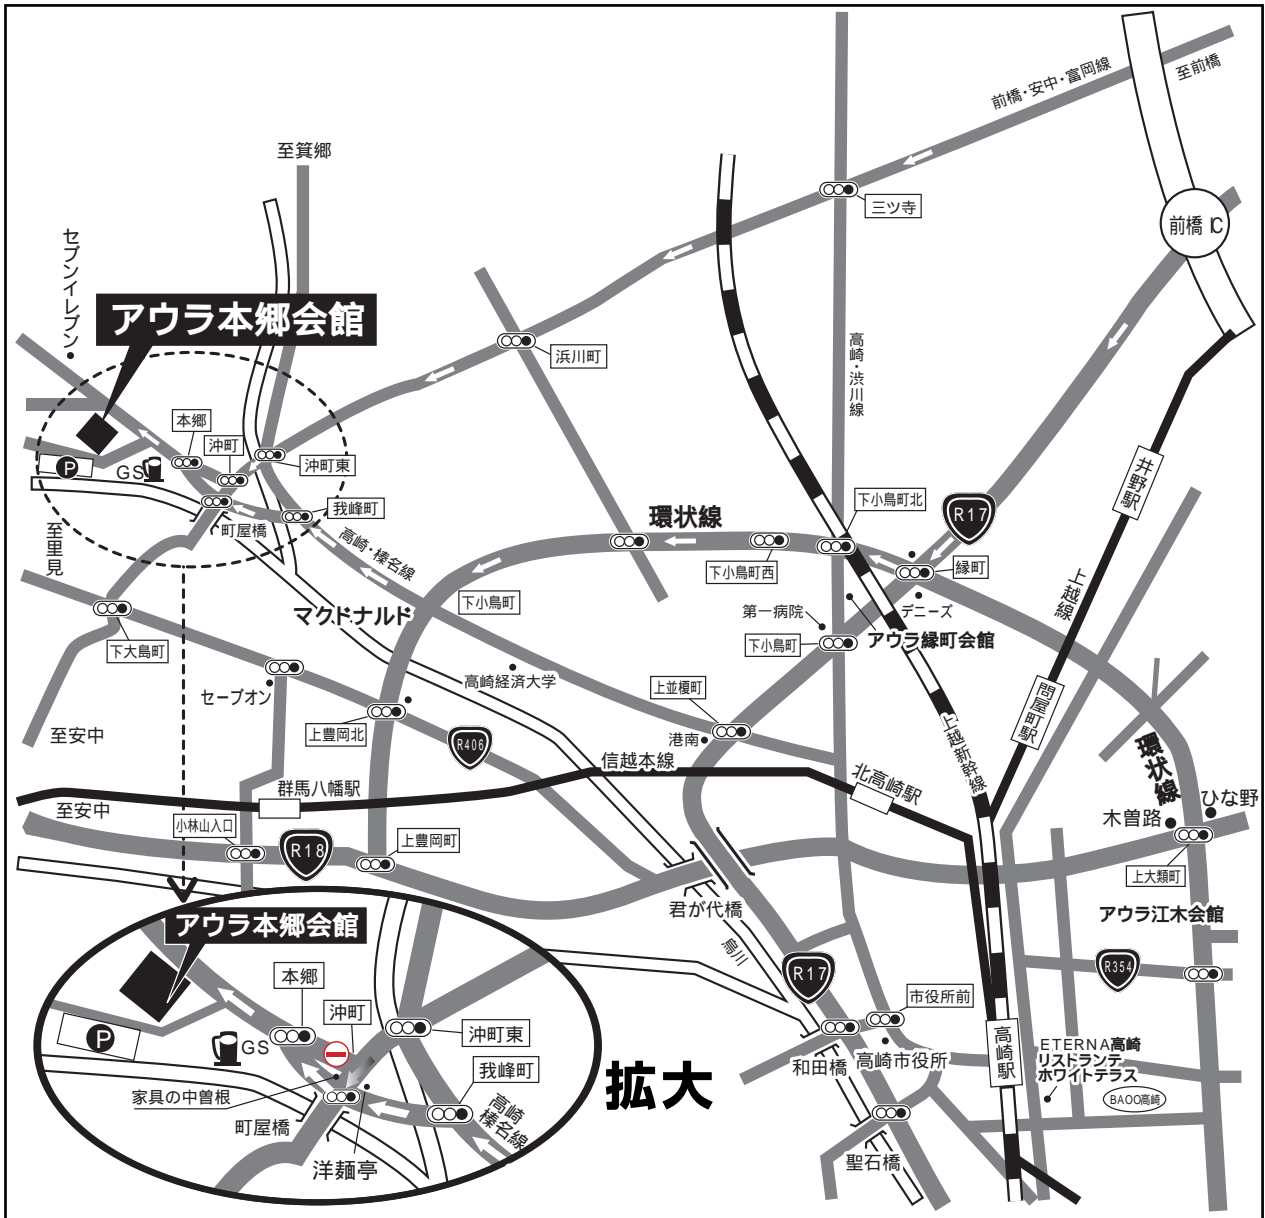

<ご案内>

家

故

喪主

通夜

葬儀・告別式

儀

様

時

分より

時

分より

※生花、供物等は当社にてご注文承りますので、お申し付け下さい。

●タクシーでのご案内

・JR高崎駅西口からご利用される場合は「アウラ本郷会館」とお伝え下さい。30分程度で到着致します。

●高速でのご案内

・関越自動車道「前橋IC」で高崎市街方面(国道17号)へ向かい緑町の信号を右折後は地図に従って進んで下さい。15分程度で到着致します。

注意 沖町信号は、右折不可。その先(家具の中曽根・洋麺亭)の信号を右折してください。

お気を付けてお越し下さいませ。

アウラ 本郷会館

〒370-3334 群馬県高崎市本郷町111-1

TEL.027-343-0729

FAX.027-343-8748